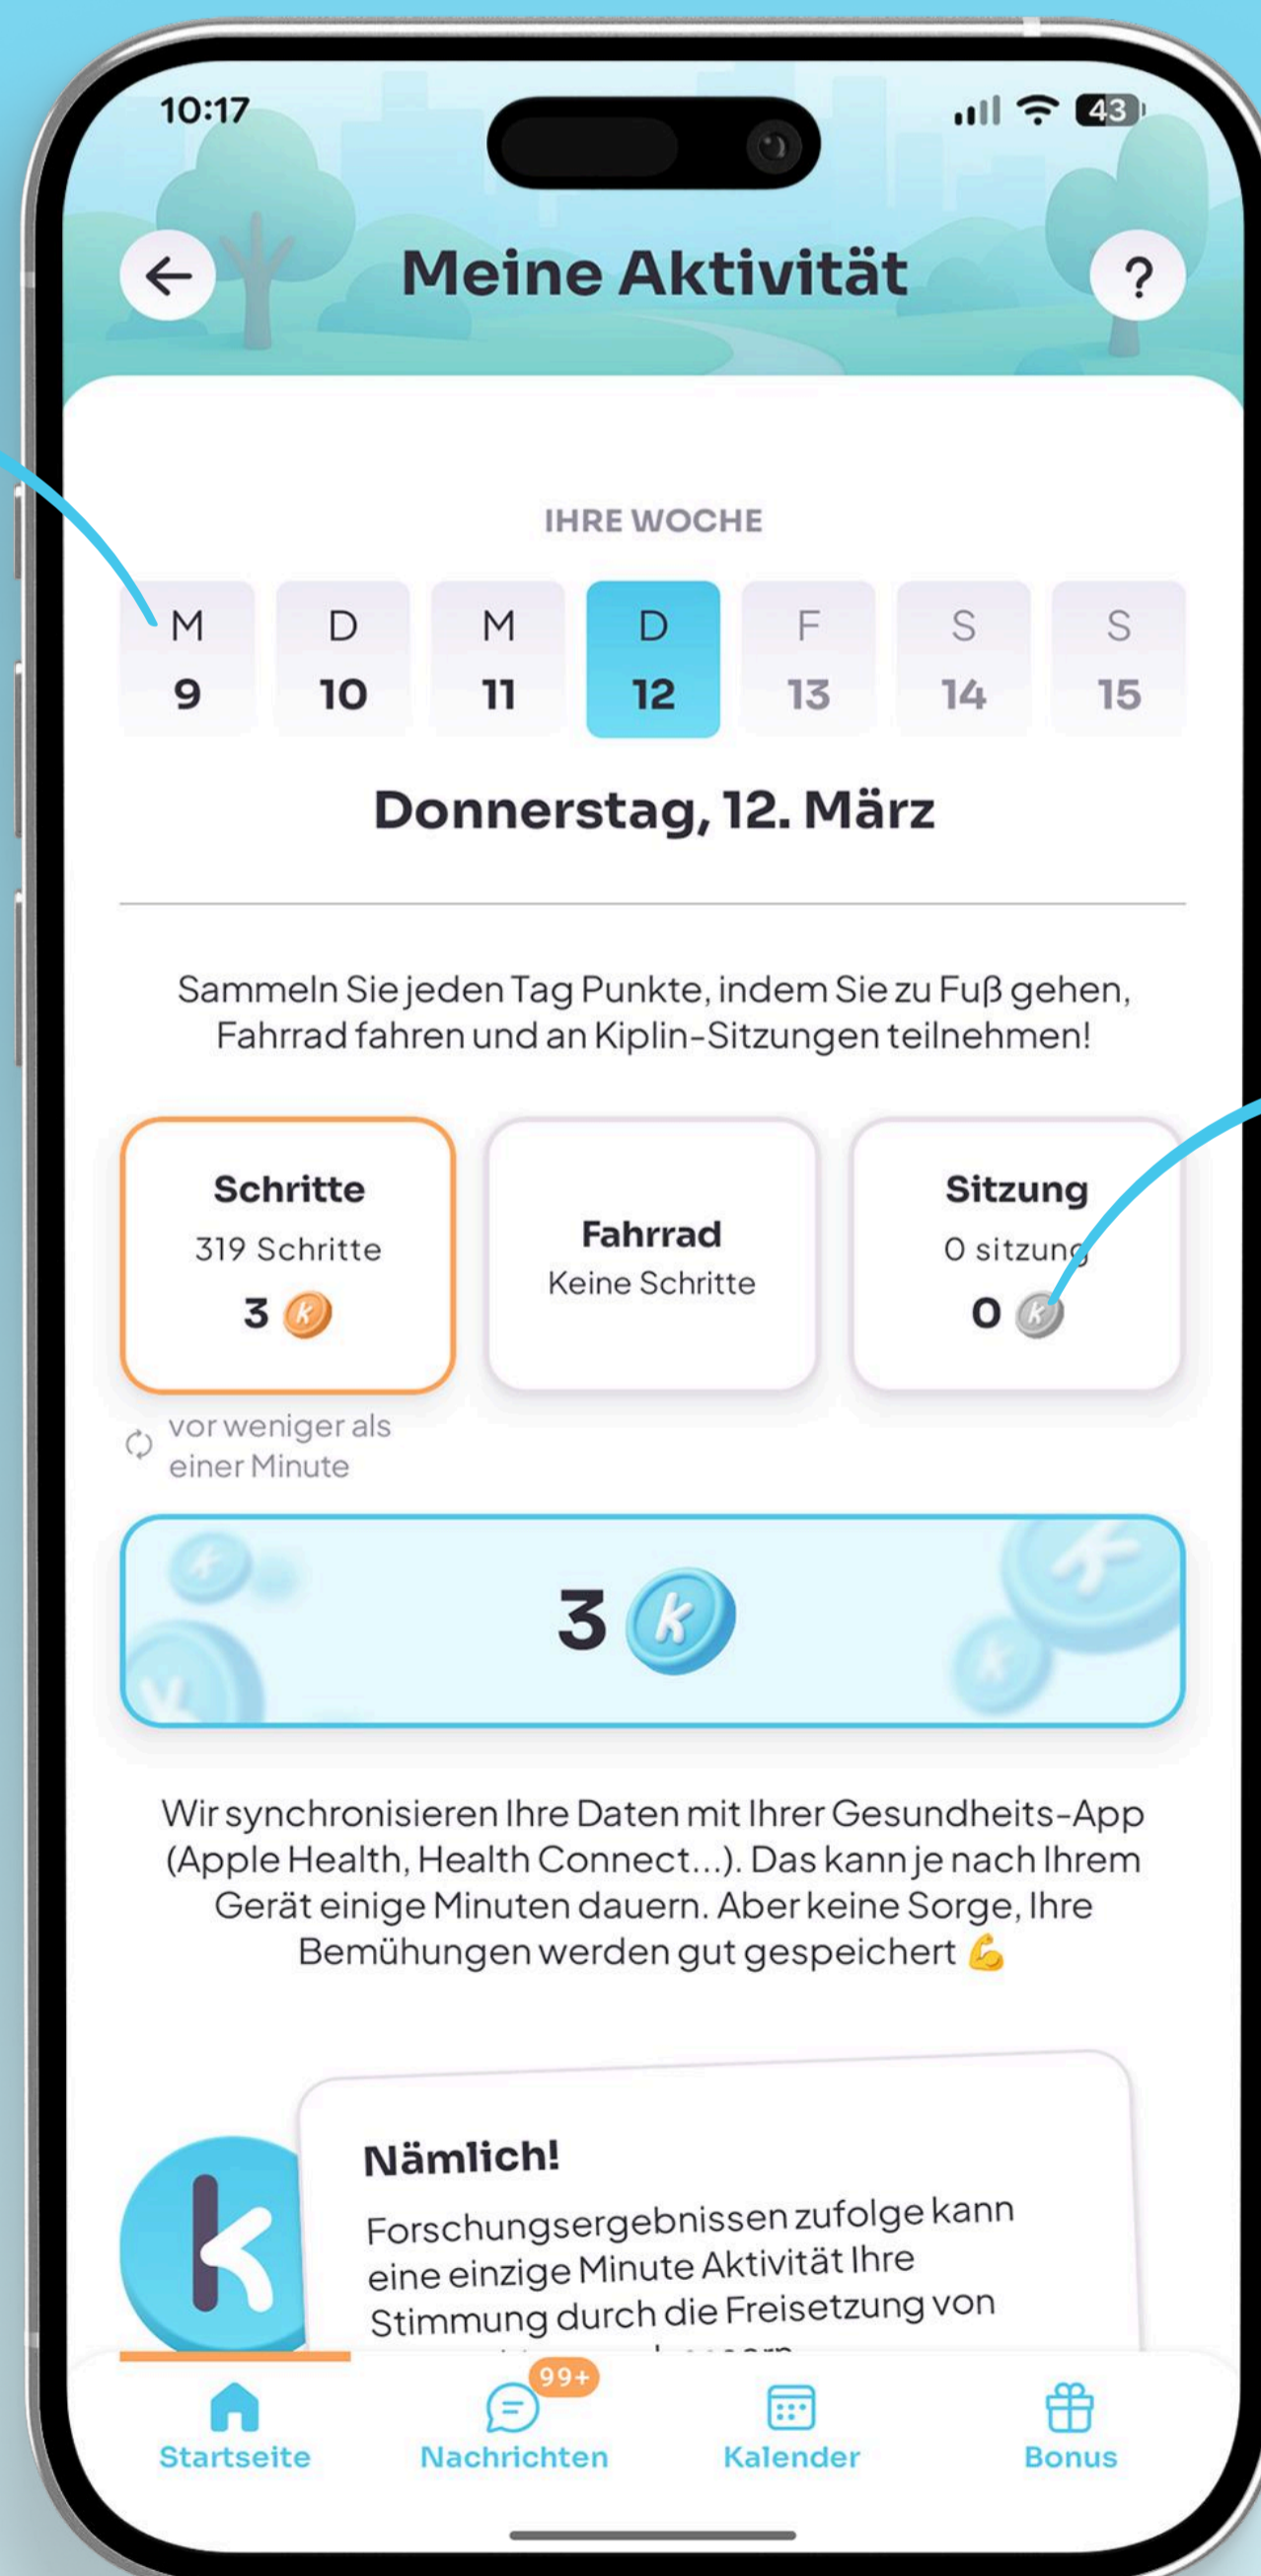

Das Kiplin-Tutorial

Sich für die Challenge anmelden

1 Auf das Spiel zugreifen

Wenn Sie sich auf der **Startseite** der Anwendung befinden

Klicken Sie auf den **Block des laufenden Spiels**

kiplin

Das Kiplin-Tutorial

Sich für die Challenge anmelden

2 Bilden Sie ein Team

Sie können :

- **Ihr Team erstellen**

Oder :

- **Einem Team beitreten**

Das Kiplin-Tutorial

Sich für die Challenge anmelden

3 Gehen Sie, bewegen Sie sich, spielen Sie !

Öffnen Sie die Anwendung regelmäßig, um Ihre Aktivität zu synchronisieren und **Punkte zu sammeln !**

Dank Ihrer gesammelten Punkte **profitieren Sie von zahlreichen Vorteilen !**