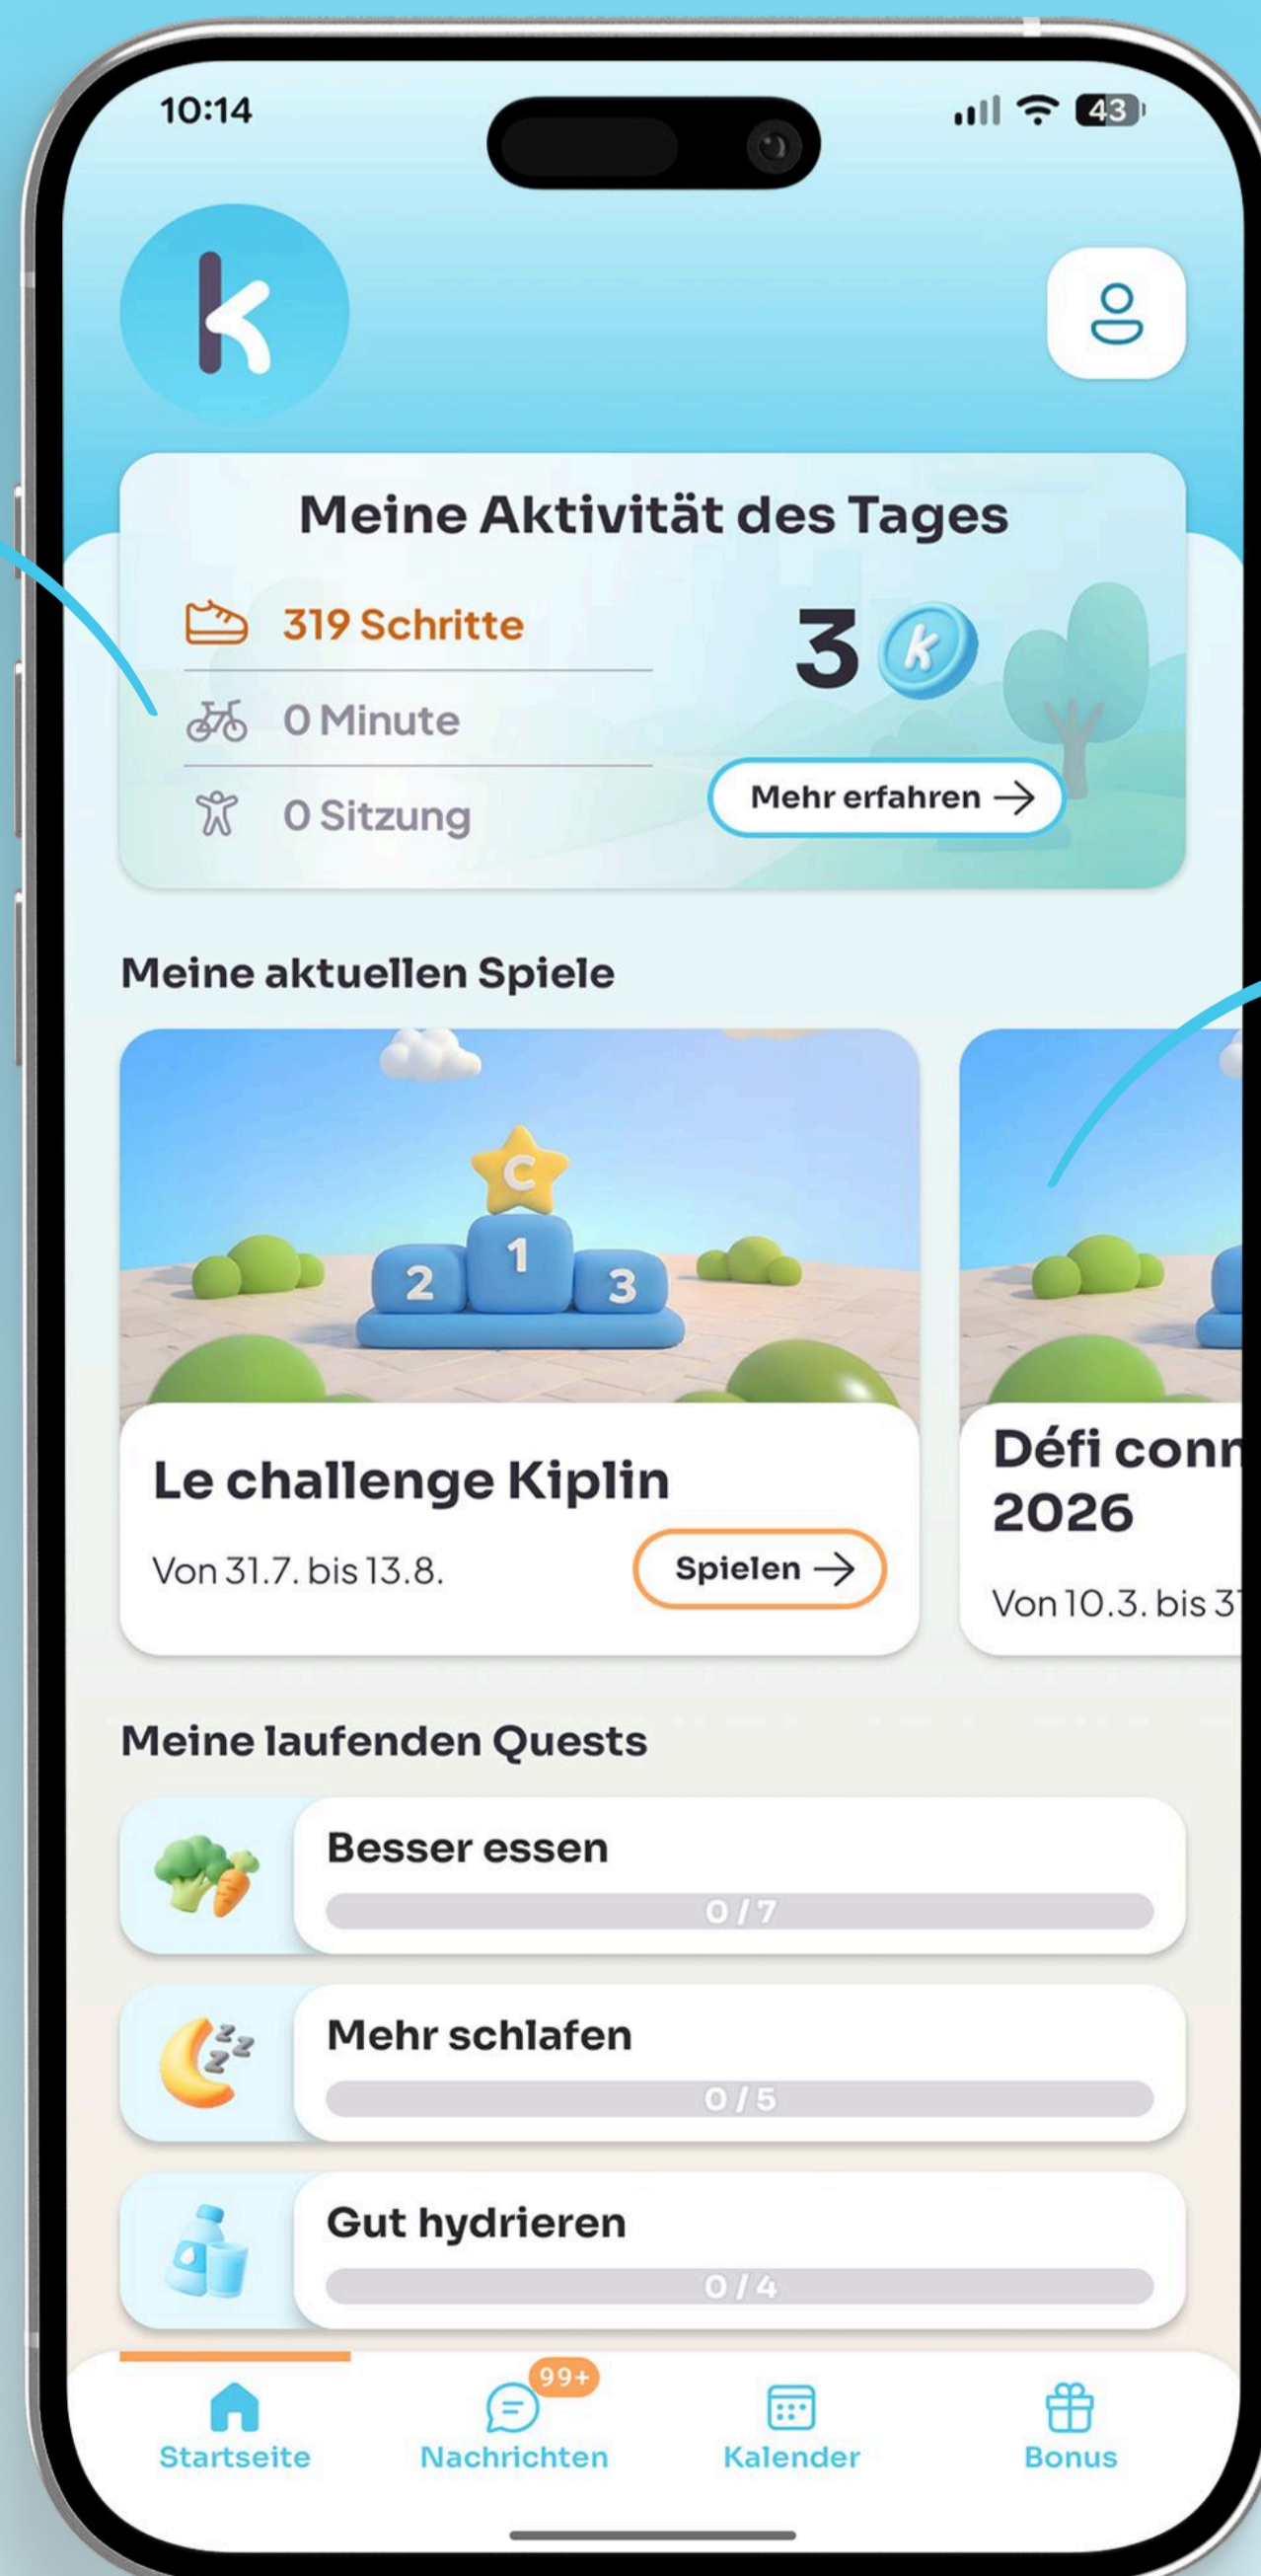

Das Kiplin-Tutorial

Sich für die Challenge anmelden

1 Auf das Spiel zugreifen

Wenn Sie sich auf der **Startseite** der Anwendung befinden

Klicken Sie auf den **Block des laufenden Spiels**

kiplin

Das Kiplin-Tutorial

3 Gehen Sie, bewegen Sie sich, spielen Sie !

Öffnen Sie die Anwendung regelmäßig, um Ihre Aktivität zu synchronisieren und **Punkte zu sammeln !**

Dank Ihrer gesammelten Punkte **profitieren Sie von zahlreichen Vorteilen !**