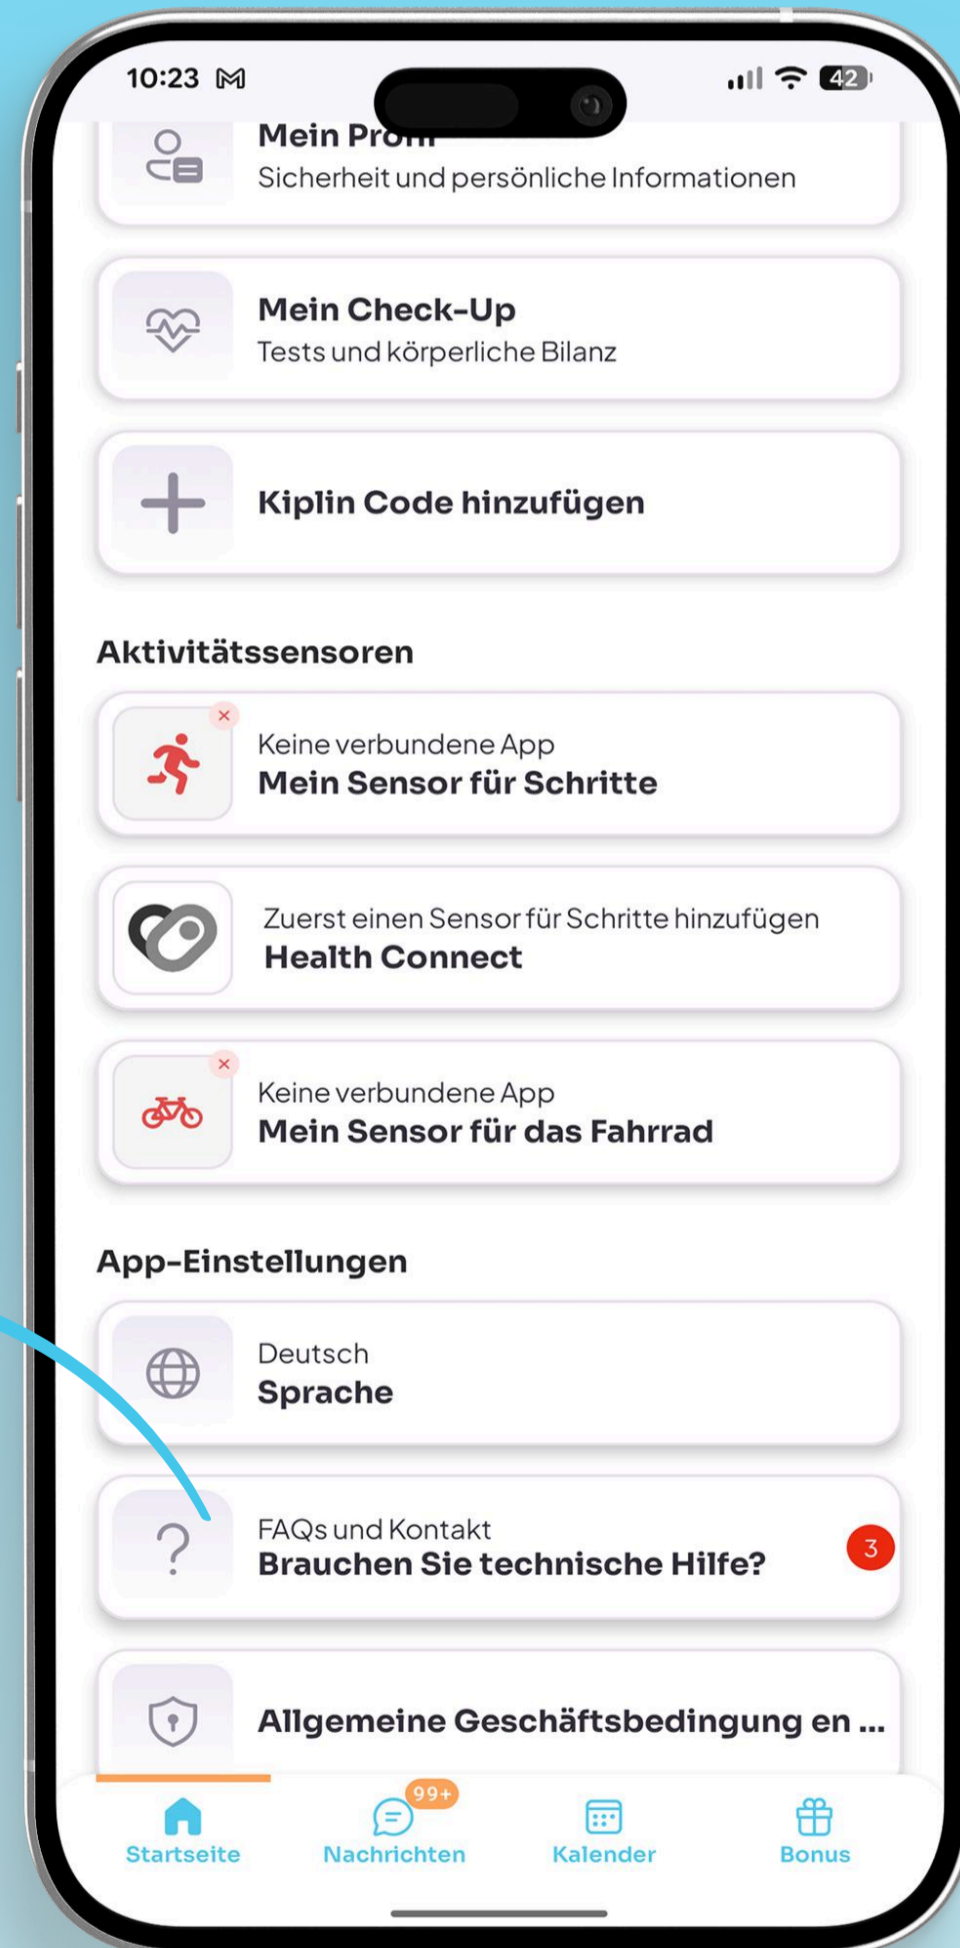

Das Kiplin-Tutorial

Sich für die Challenge anmelden

1

2

3

4

4

Brauchst du Hilfe ?

Probleme in
der App ?

Kontaktiere
direkt den
Kiplin-Support