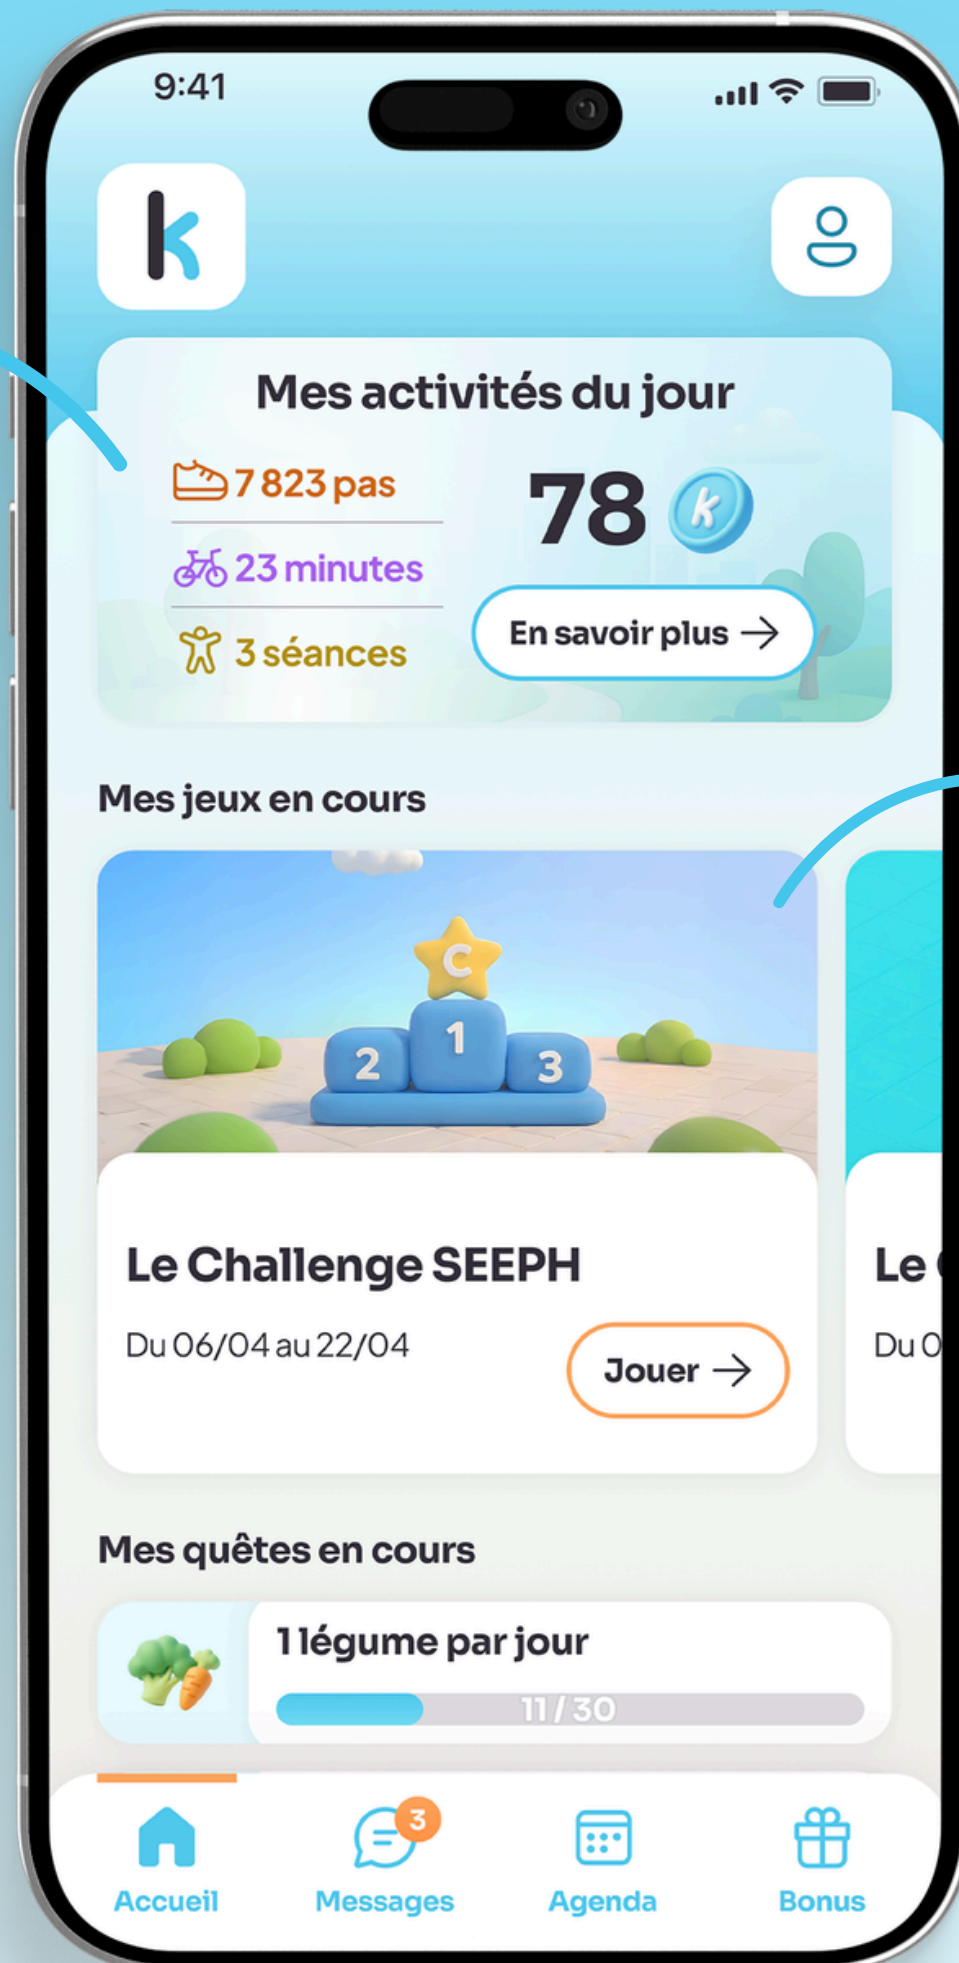

Le tuto Kiplin

Accéder au jeu

1 Accédez au jeu

Lorsque que vous êtes sur la **page d'accueil** de l'application

Cliquez sur le bloc du jeu en cours

Le tuto Kiplin

Accéder au jeu

2 Mettez-vous en équipe

Vous pouvez soit :

- **Créer votre équipe**

Ou alors :

- **Rejoindre une équipe**

Le tuto Kiplin

Accéder au jeu

3 Marchez, bougez, jouez !

Ouvrez l'application régulièrement pour synchroniser votre activité et gagner des points !